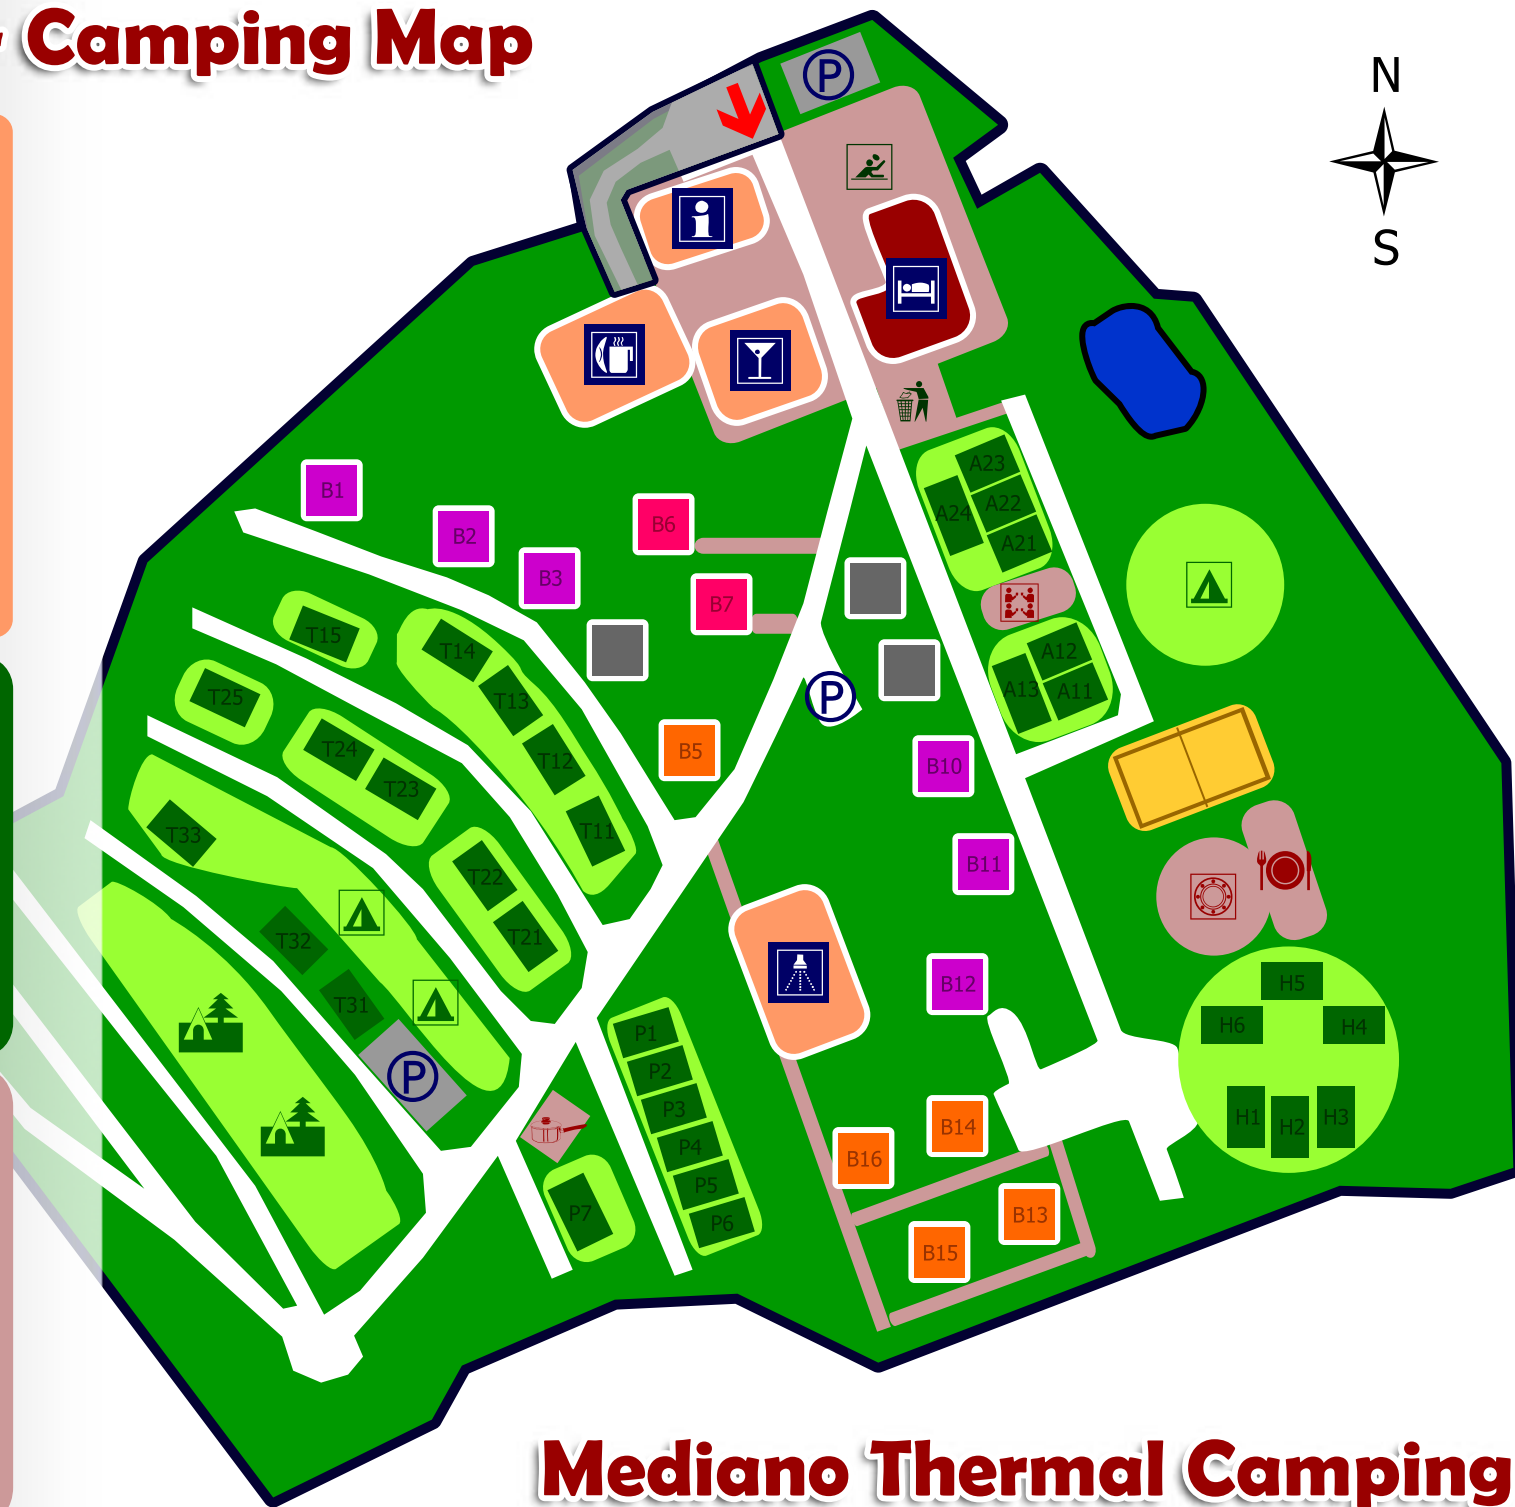

Kempingtérkép - Camping Map

-  recepció - office
-  büfé - buffet
-  étkezőterasz - dining terrace
-  vendégház - guesthouse
-  fürdőépület - sanitary building

-  családi bungaló - 4+1 személy
family bungalow - 4+1 pax
-  páros lakosztályok - 2 x 2 személy
suites for couples - 2 x 2 pax
-  társasági bungaló - 6 személy
group bungalow - 6 pax

-  hulladékgyűjtő - waste
-  ping-pong - table tennis
-  játszótér - playground
-  tűzrakó hely - fireplace
-  étkezőhely - dining place
-  nyári konyha - summer kitchen

Mediano Thermal Camping